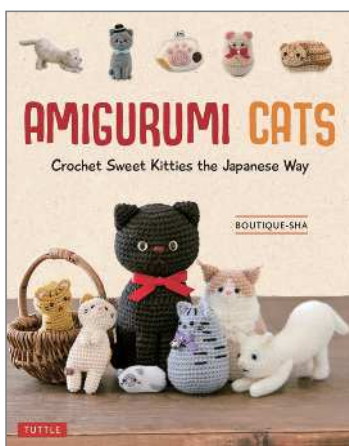

著 Shinji Matsuoka

ISBN 978-4-8053-1801-0 2,500円 (本体価格)

Paperback 190 X 254 mm 144ページ

漫画技法書

注文数

冊

『十猫十色のあみぐるみ』(ブティック社刊) 英訳版

- ◎ 猫をモチーフにしたさまざまな「あみぐるみ」の編み方を紹介
- ◎ 招き猫やころころ猫など、ユニークなデザインも豊富に収録